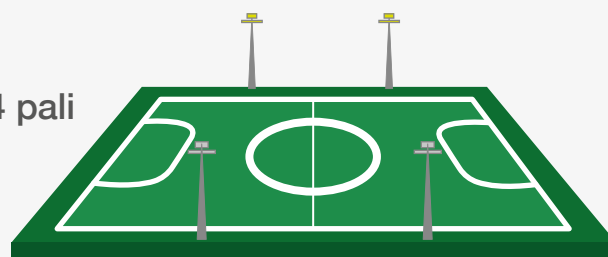

Campo da calcio a cinque III Classe - 4 pali

Pali	4 x 10 mt
Proiettori Petrarca	4 x 2 moduli ott.01 306W 41.600lm
System Power	1,22 kW
Eh ave	> 75 lx
Emin/Eave	> 0,5
Ra	> 70
GR Max	34
MF	0,9