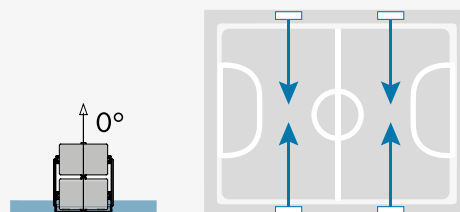

Campo da calcio a cinque III Classe - 4 pali

Pali	4 x 10 mt
Proiettori Petrarca	4 x 2 moduli ott.01 306W 41.600lm
System Power	1,22 kW
Eh ave	> 75 lx
Emin/Eave	> 0,5
Ra	> 70
GR Max	34
MF	0,9